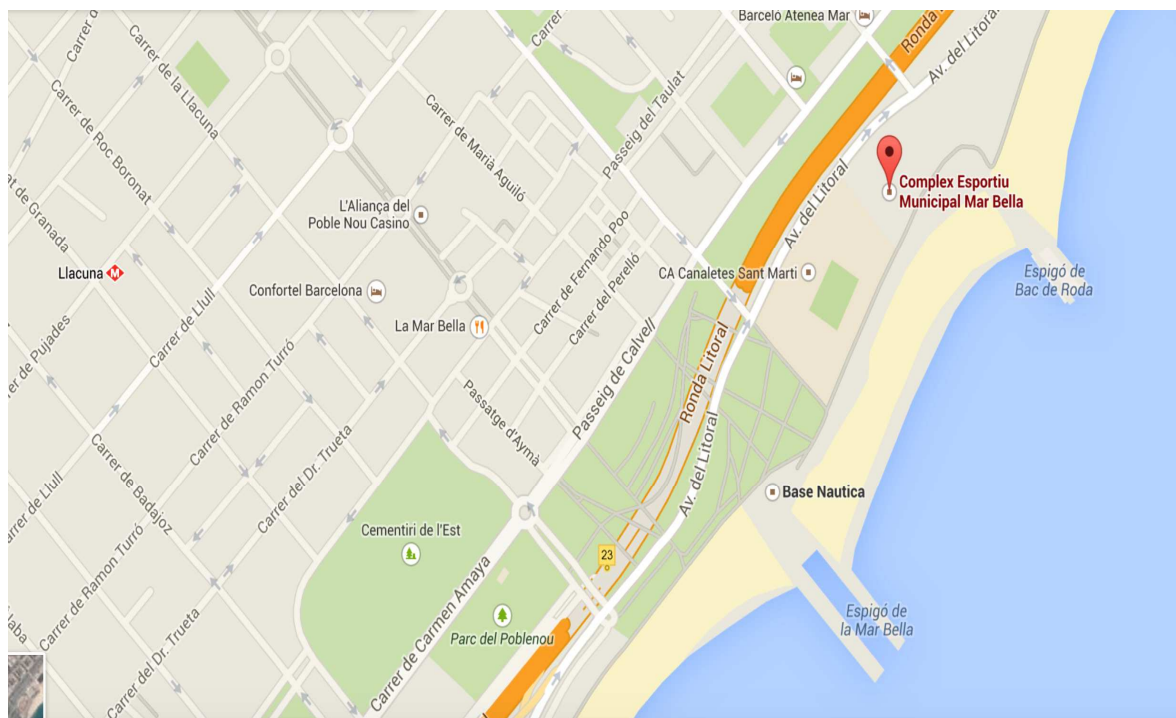

Lloc: Complex Esportiu Municipal Mar Bella.

Adreça: Avda. Litoral, 86. Barcelona.

Coordenades Google maps: 41.400154, 2.212035